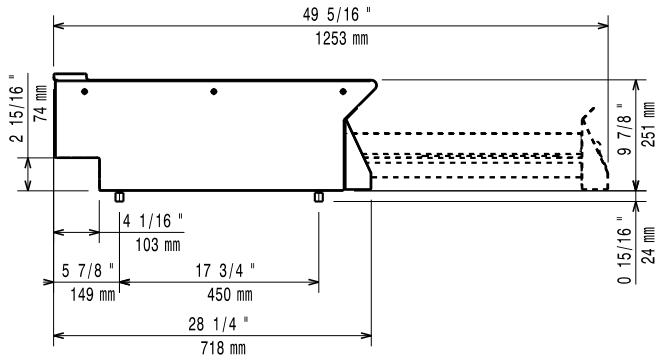

Päältä

**Avaintieto**

Ulkomitat, leveys:	
371119 (E7WTNHN00E)	800 mm
Ulkomitat, syvyys:	730 mm
Ulkomitat, korkeus:	250 mm
Nettopaino:	25 kg