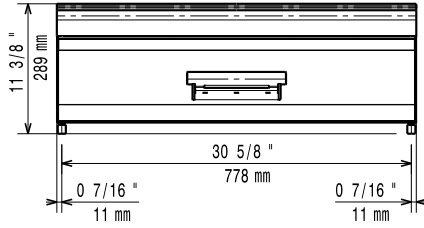

Edestä

Avaintieto

Ulkomitat, leveys:	
371119 (E7WTNHN00E)	800 mm
Ulkomitat, syvyys:	730 mm
Ulkomitat, korkeus:	250 mm
Nettopaino:	25 kg