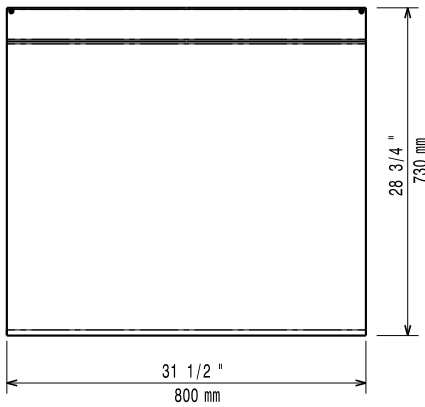

Päältä

**Avaintieto**

Ulkomitat, leveys:	
371119 (E7WTNHN00E)	800 mm
Ulkomitat, syvyys:	730 mm
Ulkomitat, korkeus:	250 mm
Nettopaino:	25 kg